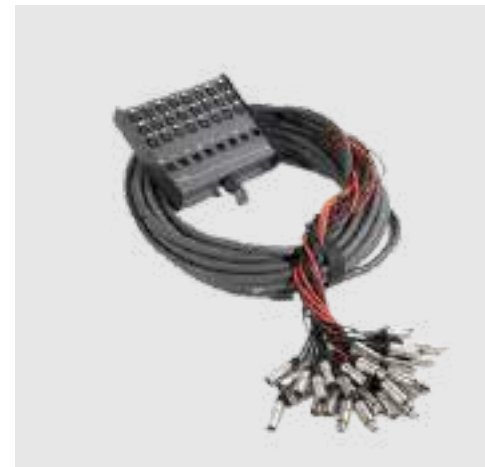

EQUIPOS LUCES

**NANLITE NANLINK WS-TB-1
TRANSMITTER BOX**

**BAJANTES, 1 DE 100 MTS, 1 DE 60 MTS,
1 DE 30 MTS**

LASER DEWALT PROFESSIONAL

JUEGO DE APPLE BOX

1 MEDUSA PARA 8 KILOVATIOS

PRENSA RAPIDA

EQUIPOS PRODUCCIÓN