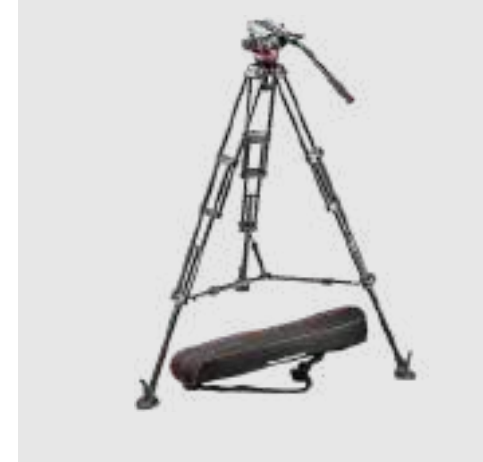

LENTE E-MOUNT 16MM F2.6

TOKINA CANON 16-28MM F2.8

LENTE NIKON 35MM F1.8

CANON EF ADAPTADOR DE LENTE
MOUNT ADAPTER EF-EOS R

CANON DROP-IN FILTER MOUNT
ADAPTER EF-EOS R

LENTE SIGMA 18-35 MM

AUTO FOCUS ADAPTER EF-NEX

CANON 50 MM

MONTURA PL - RF

ACCESORIOS FOTOGRAFÍA

LENTE NIKON 18-140MM F4

MONITOR FEEL WORLD 4K - 17 PULGADAS

8 BATERIAS MICRO-SERIES 98 INDI PRO + 2 ESTACIONES DE CARGA + 2 POWER BASE

MANFROTTO MVH502A FLUID HEAD

DREAM-FX-FILTRO-4X5-65MM

TILTA NUCLEUS-M WIRELESS FOLLOW FOCUS SYSTEM

MONITOR SMALL HD

TRIPODE BESTON 3970

4 BATERIA RECARGABLES SERIE Z + CARGADOR DE BATERIAS

FILTRO TIFFEN ND6-4X5-65MM

ACCESORIOS FOTOGRAFÍA